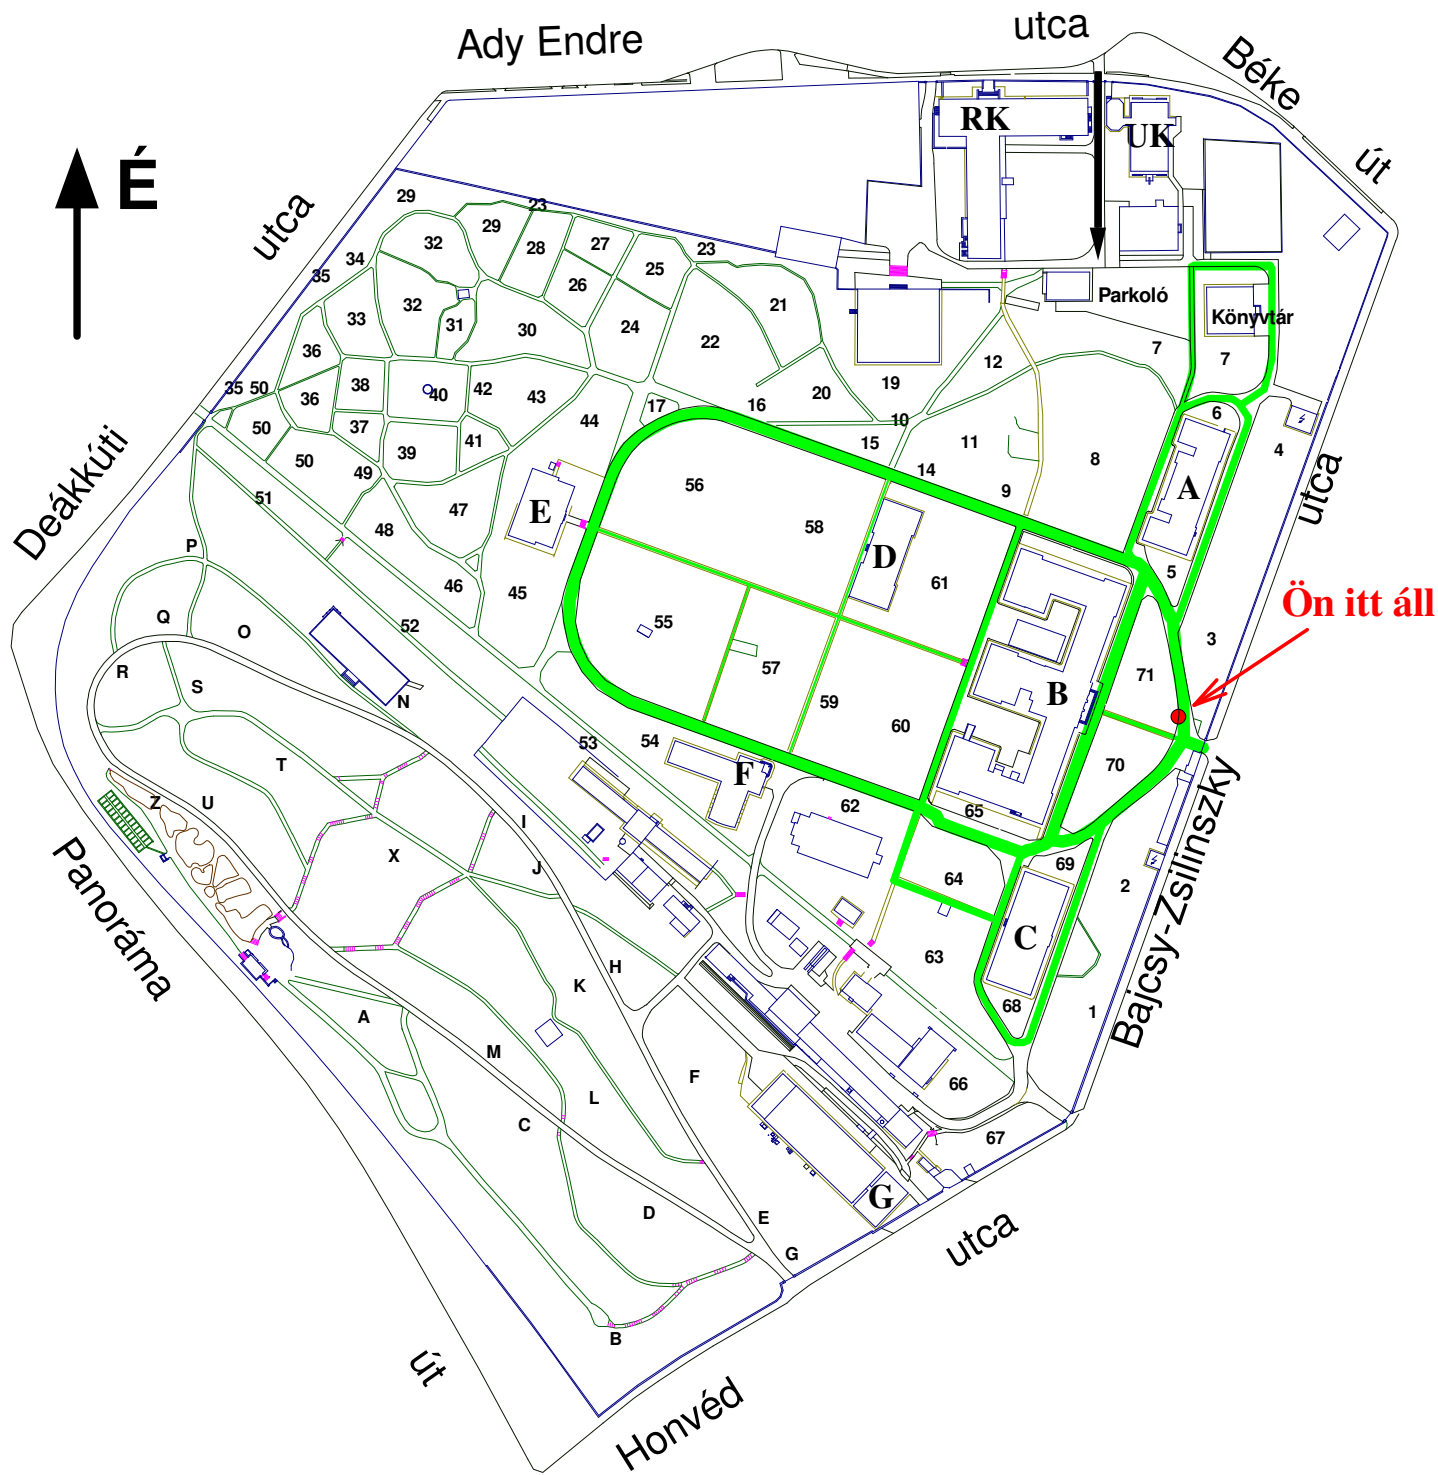

Nyugat-magyarországi Egyetem Botanikus Kertje

Jelmagyarázat:

-  Vakok és gyengénlátók számára javasolt útvonal
- 1, A** Parcella szám, Épület

Készült „Az erdők közjóléti célú védelmét és bővítését szolgáló feladatok ellátásának csekély összegű (de minis) támogatása” jogcímen nyert pályázati pénzből.